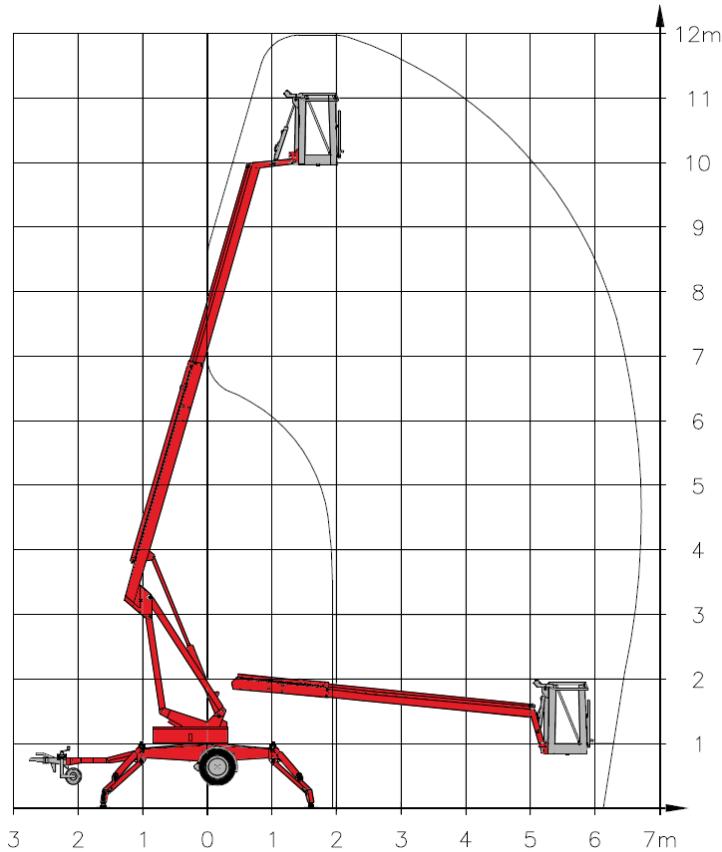

Junior 12

Anhänger- arbeitsbühne

Technische Daten

Junior 12

Arbeitshöhe	12,00 m
Plattformhöhe	10,00 m
Max. seitliche Reichweite	6,70 m
Plattformgröße (L x B)	0,90 x 0,60 m
Tragfähigkeit	120 kg
Abstützbreite	3,60 m
Gerätelänge	5,05 m
Gerätebreite	1,40 m (0,75m)
Gerätehöhe	1,84 m
Schwenkbereich	360° endlos
Eigengewicht	990 kg
Antriebsart	230 Volt
Führerscheinklasse	BE / 3
Anhänger-Stützlast	85 kg
Extras	Achse in der Breite verstellbar für schmale Durchfahrten Passt durch Standardtüren